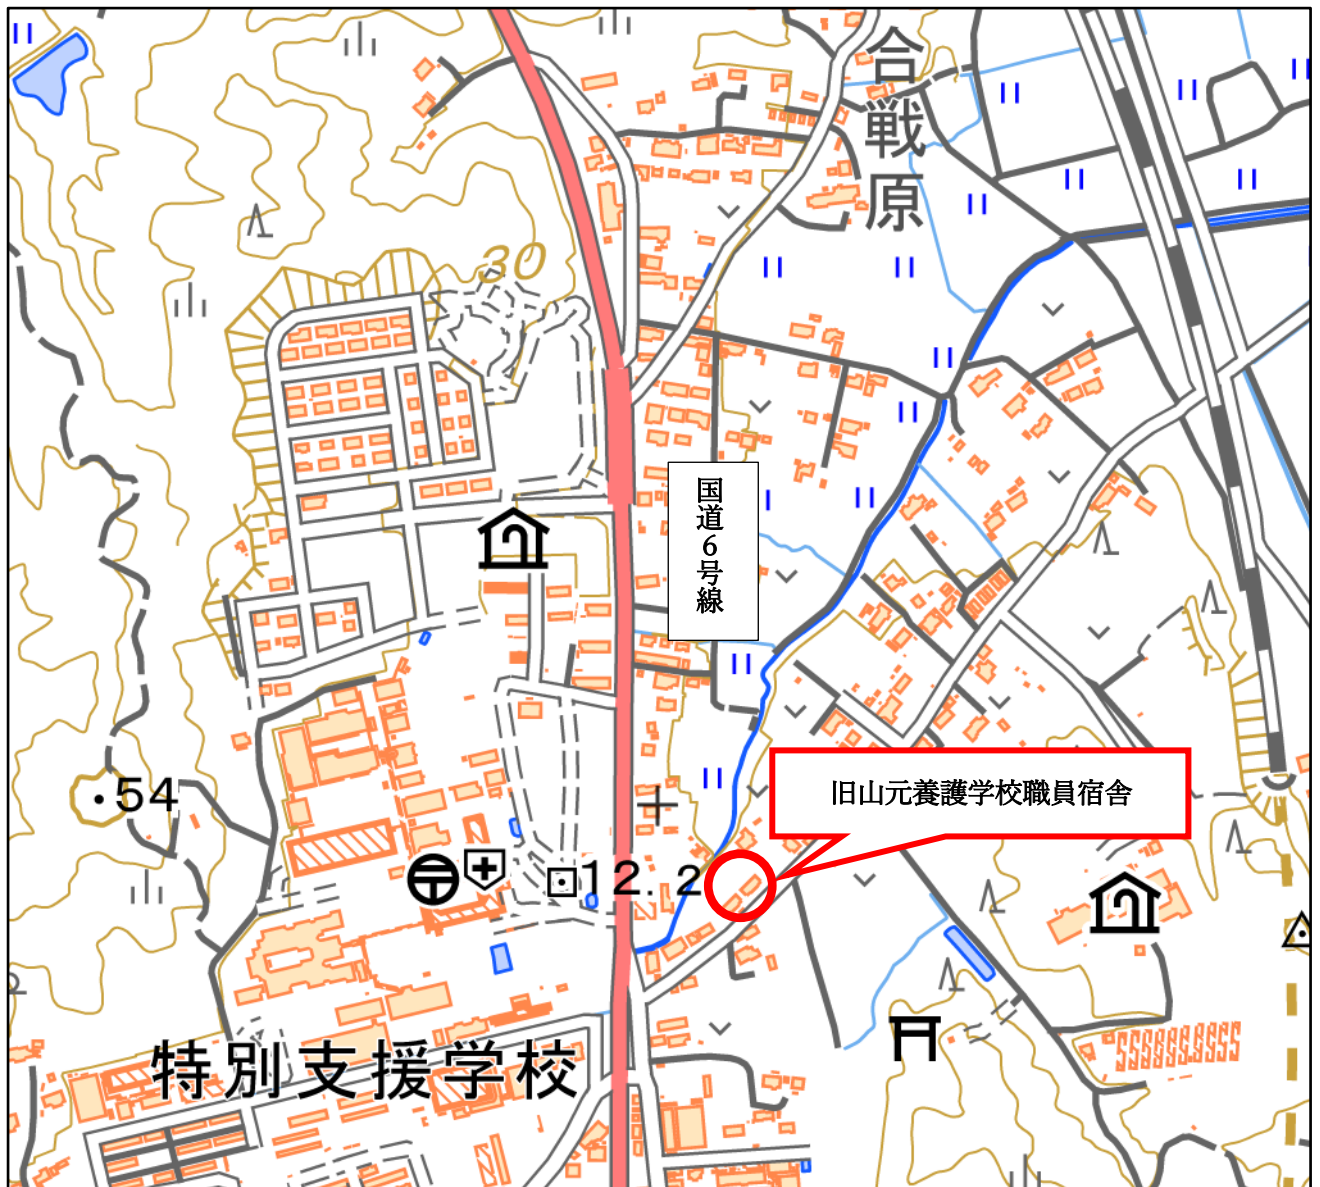

旧山元養護学校職員宿舍位置図

県有遊休施設等の有効利用によるNPOの拠点づくり事業について

【目的・概要】宮城県では、NPO活動促進策の一環として、県が所有する遊休施設等をNPOの活動拠点として比較的安価な賃借料で貸付けする事業を実施しています。

【遊休施設とは】県有施設として利用していた旧仙台高等技術専門学校幸町校舎（宮城野区幸町）など、現在使用されていない施設のことです。

【施設一覧】宮城県民間非営利活動施設第1号（旧仙台高等技術専門学校幸町校舎・仙台市宮城野区）

宮城県民間非営利活動施設第2号（旧岩沼警察署長宿舍・岩沼市）

宮城県民間非営利活動施設第3号（旧山元養護学校職員宿舍・山元町）

宮城県民間非営利活動施設第4号（旧宮城野婦人寮・仙台市青葉区）

宮城県民間非営利活動施設第6号（旧白石高等学校校長宿舍・白石市）※借受団体募集中

【担当課】宮城県環境生活部共同参画社会推進課 NPO・協働社会推進班

TEL：022-211-2576